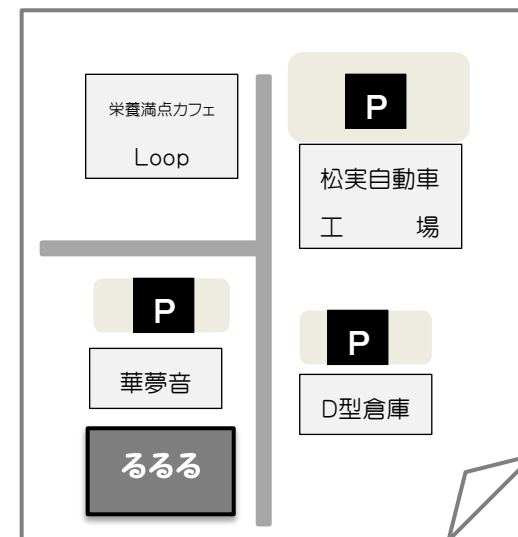

## ご協力下さい

「るるる」は色々な団体が利用しているので、事業が重なると混んでしまう日もあります。

小さいお子さんがいると、ちょっと離れた駐車場は大変かもしれませんが、路上駐車は危険です。雪が積もると道幅も狭くなりますしね…

周りのお店にも迷惑がかかるので、路上駐車はせずに、必ず駐車場をご利用ください。

わからなかったら、遠慮なくスタッフにお訪ね下さいね。

「るるる」の様子はホームページでご覧になれます。

<http://npo-rururu.net/>

12月

行事予定

	月	火	水	木	金
	3	4	5	6	7
ホール	ブレママ教室 10:00~12:00	親子サロン クリスマス会 10:00~12:00	太極拳教室 14:00~15:30	いんふぁんと マッサージ教室 10:00~12:00	このゆびと~まれ 10:00~12:00
母乳育児相談室	おがわ母乳相談 9:00~17:00			(休み)	
	10	11	12	13	14
ホール		ポコアポコ 10:00~12:00	太極拳教室 14:00~15:30	いんふぁんと マッサージ教室 10:00~12:00	
母乳育児相談室	おがわ母乳相談 9:00~17:00			(休み)	
	17	18	19	20	21
ホール		親子サロン 10:00~12:00	太極拳教室 14:00~15:30	いんふぁんと マッサージ教室 10:00~12:00	
母乳育児相談室	おがわ母乳相談 9:00~17:00			(休み)	
	24	25	26	27	28
ホール	休			休	休
母乳育児相談室		おがわ母乳相談 9:00~17:00			
	31				
母乳育児相談室	休				

1月

行事予定

	月	火	水	木	金
		1	2	3	4
ホール	12/27~1/7まで、るるるは全館お休みです				
母乳育児相談室					
	7	8	9	10	11
ホール	休	親子サロン 10:00~12:00	太極拳教室 14:00~15:30	いんふぁんと マッサージ教室 10:00~12:00	
母乳育児相談室		おがわ母乳相談 9:00~17:00			(休み)
	14	15	16	17	18
ホール	休		太極拳教室 14:00~15:30	いんふぁんと マッサージ教室 10:00~12:00	このゆびと~まれ 10:00~12:00
母乳育児相談室		おがわ母乳相談 9:00~17:00			(休み)
	21	22	23	24	25
ホール		親子サロン 10:00~12:00	太極拳教室 14:00~15:30	いんふぁんと マッサージ教室 10:00~12:00	
母乳育児相談室	おがわ母乳相談 9:00~17:00			(休み)	
	28	29	30	31	
ホール		ポコアポコ 10:00~12:00	太極拳教室 14:00~15:30	いんふぁんと マッサージ教室 10:00~12:00	
母乳育児相談室	おがわ母乳相談 9:00~17:00				