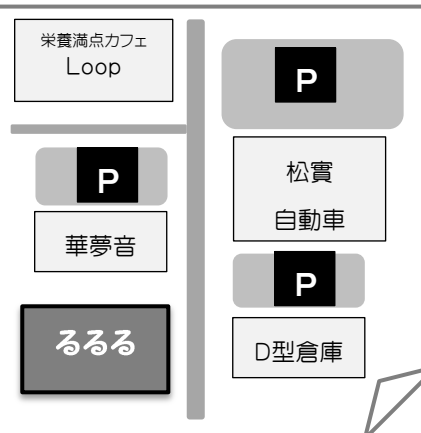

定員 **15名** (託児はありませんが、お子様同伴可能です)

講師 **栄養士 佐藤あゆ美**(栄養満点カフェ Loop 代表)

#### お願い

るるるへお越しの際は、

駐車場をご利用ください。

るるる前、周辺の路上駐車は

ご遠慮ください。